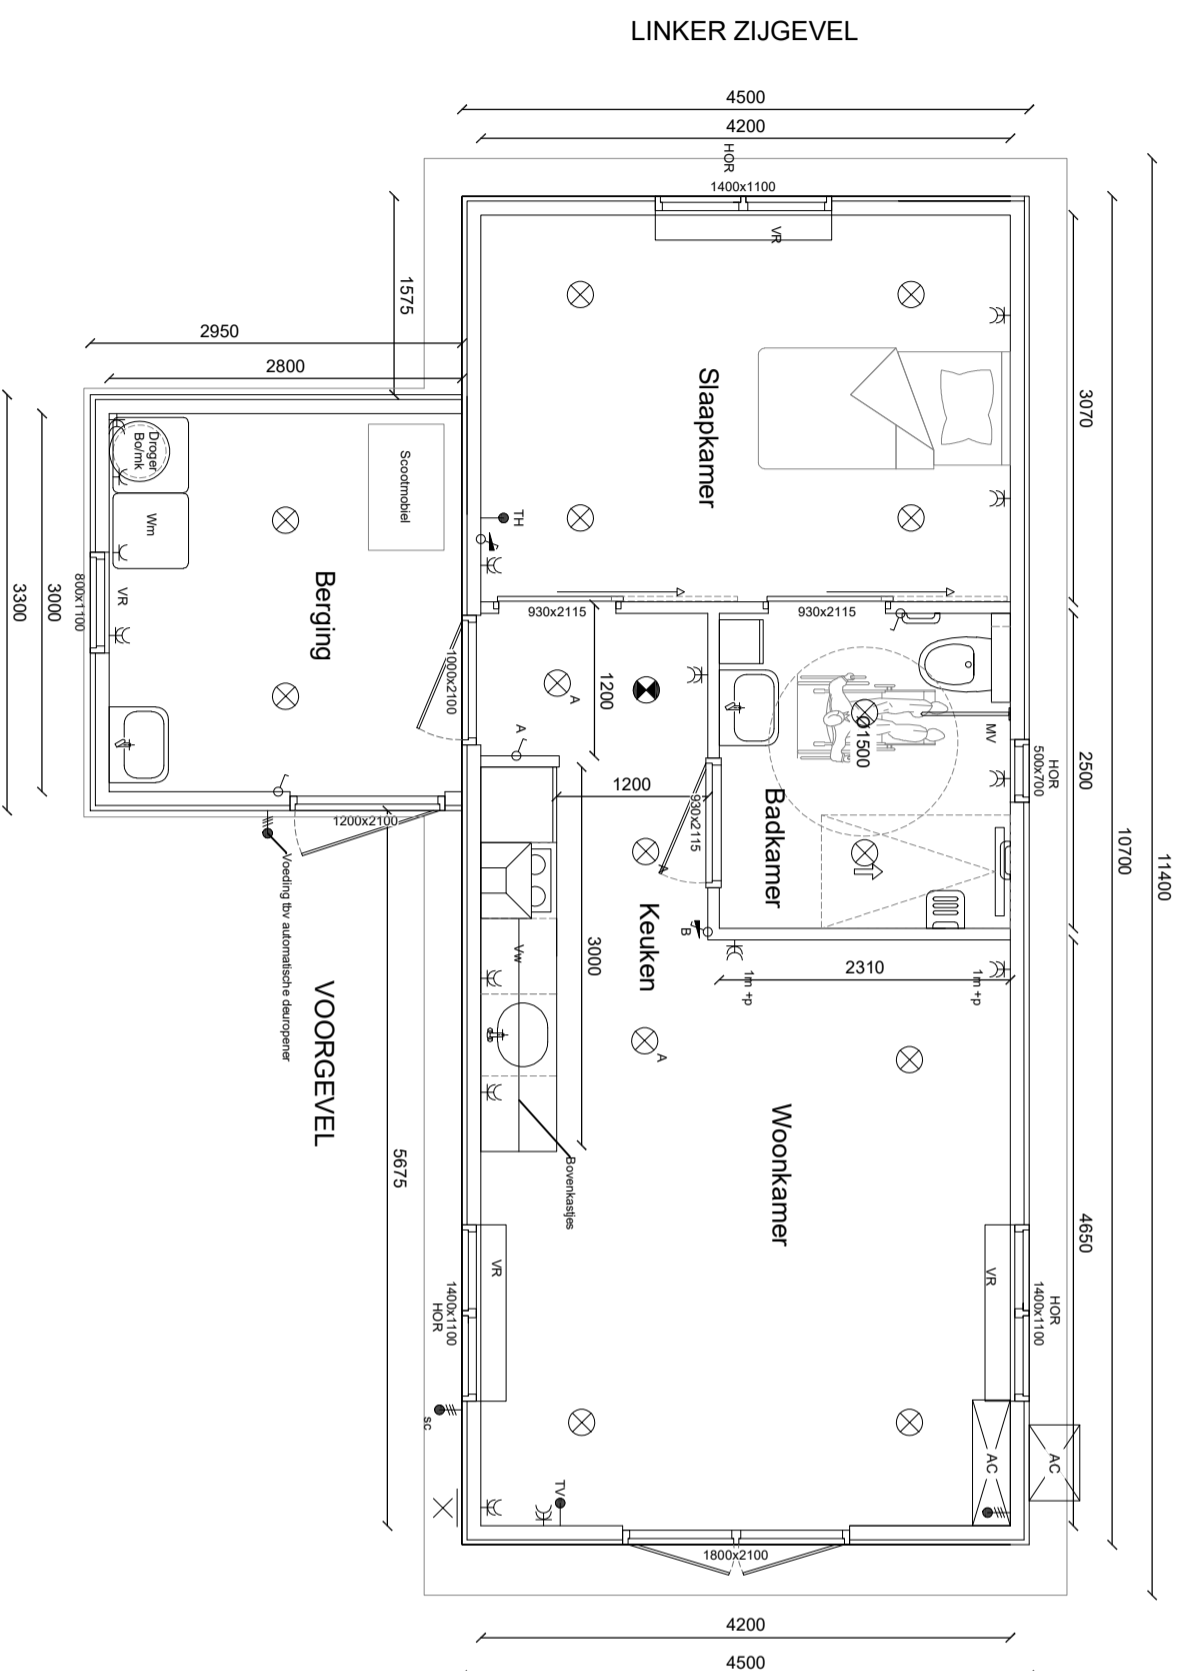

LINGER ZIJGEVEL

VOORGEVEL

RECHTER ZIJGEVEL

ACHTERGEVEL

ACHTERGEVEL

LINKER ZIJGEVEL

RECHTER ZIJGEVEL

**Isolatie:**

■ Type: \_\_\_\_\_ Versie: 1  
 Begonia  
 ■ Projectnaam: \_\_\_\_\_  
 Garretsen  
 ■ Project adres: \_\_\_\_\_  
 Molenweg 38a, 6996 DN Drempel

Datum: 02/01/20 ■ Projectnummer:  
 Schaal: 1:60  
 Formaat: A3 **1883**

**Hoogtes:**

Wandcontactdozen	700 mm + vloerpeil
Schakelaars	1000 mm + vloerpeil
Thermostaat	1500 mm + vloerpeil
Trekkoord	1800 mm + vloerpeil